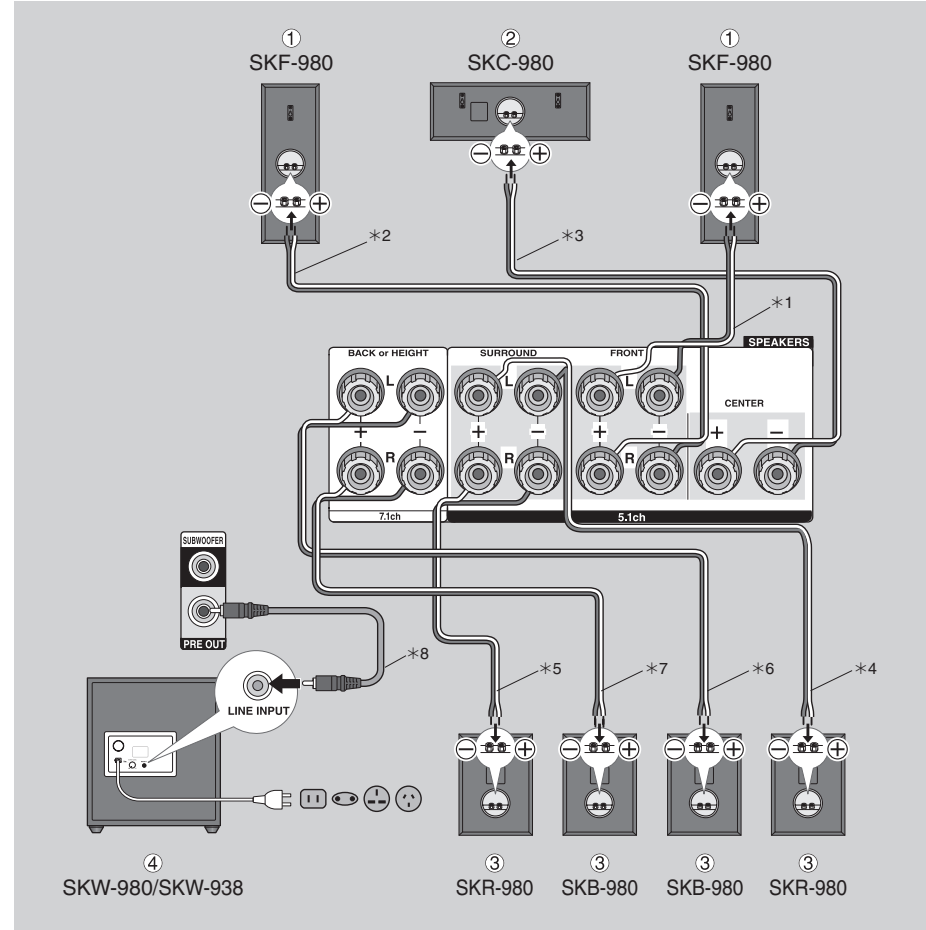

HT-S9700THX

En Fr Es It De Nl Sv Fi

HT-R993 :

HTP-993 :

① SKF-980 : ② SKC-980 : ③ SKR-980/SKB-980 : ④ SKW-980/SKW-938 :

- *1 White/Blanc/Blanco/Bianco/Weiß/Wit/Vit/Valkoinen
- *2 Red/Rouge/Rojo/Rosso/Rot/Rood/Röd/Punainen
- *3 Green/Vert/Verde/Verde/Grün/Groen/Grön/Vihreä
- *4 Blue/Bleu/Azul/Blu/Blau/Blauw/Blå/Sininen

D1410-0
SN29401889

* 2 9 4 0 1 8 8 9 *