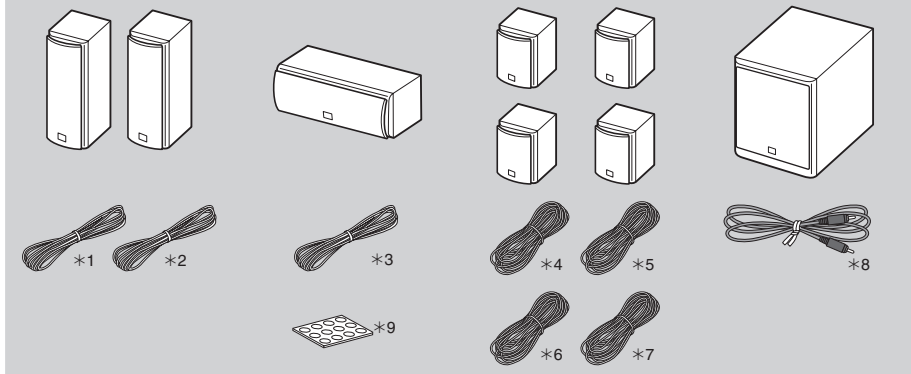

HT-S9700THX

En Fr Es It De Nl Sv Fi

HT-R993 :

HTP-993 :

① SKF-980 : ② SKC-980 : ③ SKR-980/SKB-980 : ④ SKW-980/SKW-938 :

- *1 White/Blanc/Blanco/Bianco/Weiß/Wit/Vit/Valkoinen
- *2 Red/Rouge/Rojo/Rosso/Rot/Rood/Röd/Punainen
- *3 Green/Vert/Verde/Verde/Grün/Groen/Grön/Vihreä
- *4 Blue/Bleu/Azul/Blu/Blau/Blauw/Blå/Sininen