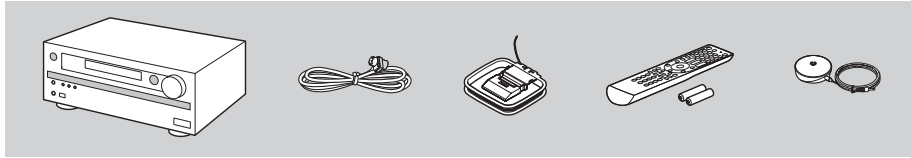

HT-S9700THX

En Fr Es It De Nl Sv Fi

HT-R993 :

HTP-993 :

① SKF-980 : ② SKC-980 : ③ SKR-980/SKB-980 : ④ SKW-980/SKW-938 :

- *1 White/Blanc/Blanco/Bianco/Weiß/Wit/Vit/Valkoinen
- *2 Red/Rouge/Rojo/Rosso/Rot/Rood/Röd/Punainen
- *3 Green/Vert/Verde/Verde/Grün/Groen/Grön/Vihreä
- *4 Blue/Bleu/Azul/Blu/Blau/Blauw/Blå/Sininen