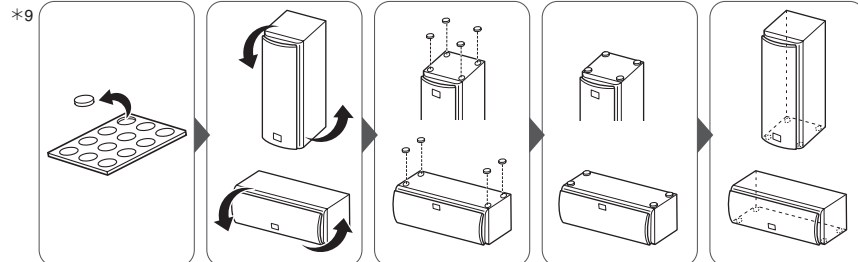

D1410-0
SN29401889

* 2 9 4 0 1 8 8 9 *